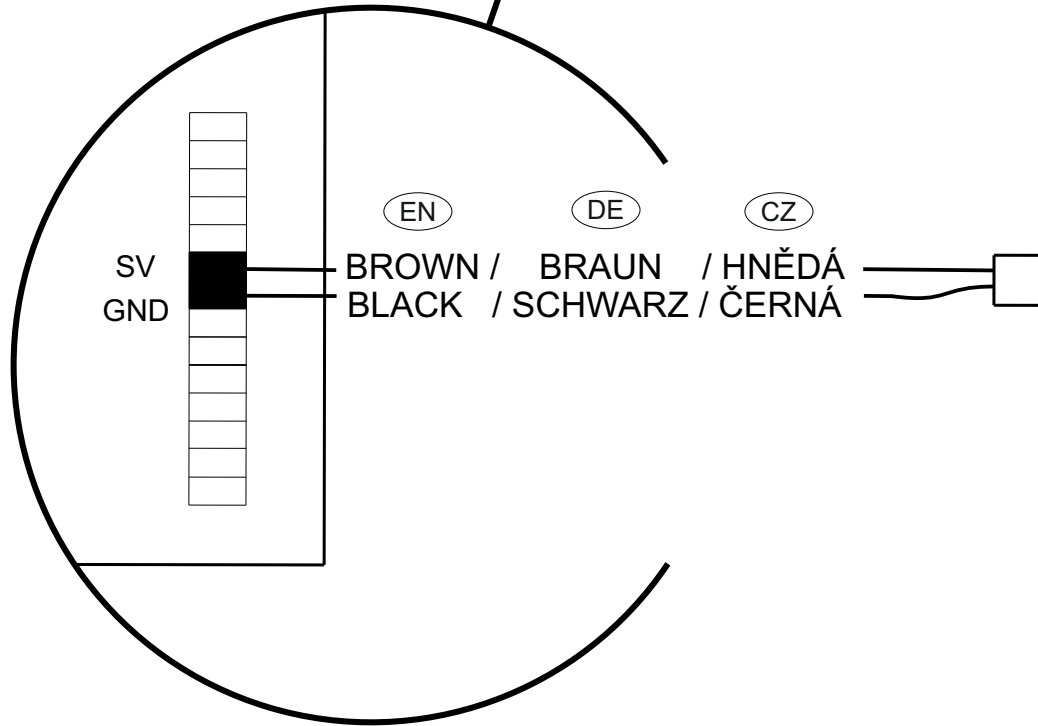

650 – 90001474 - Shutoff Damper W/O Spring (DV650)
 90001517 - Shutoff Damper With Spring (DV650)

3500 - 90001704 - LF24 Shutoff Damper (DUPLEXbase PS 3500)
 4500 - 90001735 - LM24A Shutoff Damper (DUPLEXbase PS 4500)
 6000 - 90001873 - Shutoff Damper (DUPLEXbase PS 6000)
 90001850 - Shutoff Damper with spring (DUPLEXbase PS 6000)

1100 – 90001734 - LM24A Shutoff Damper (DUPLEXbase PS 1100)
 90001796 - Shutoff Damper (DUPLEXbase PS 1100)

80001470 Issue 1 10/23

LF24

LM24A