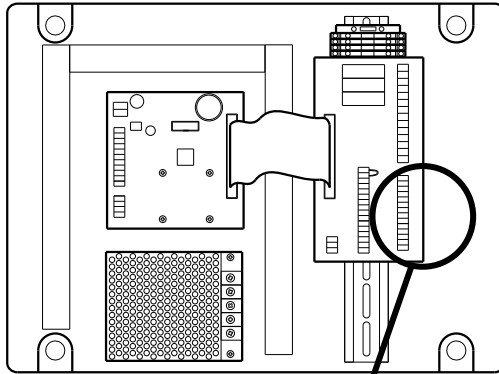

650 – 90001474 - Shutoff Damper W/O Spring (DV650)
 90001517 - Shutoff Damper With Spring (DV650)

3500 - 90001704 - LF24 Shutoff Damper (DUPLEXbase PS 3500)
 4500 - 90001735 - LM24A Shutoff Damper (DUPLEXbase PS 4500)
 6000 - 90001873 - Shutoff Damper (DUPLEXbase PS 6000)
 90001850 - Shutoff Damper with spring (DUPLEXbase PS 6000)

1100 – 90001734 - LM24A Shutoff Damper (DUPLEXbase PS 1100)
 90001796 - Shutoff Damper (DUPLEXbase PS 1100)

80001470 Issue 1 10/23

LF24

LM24A